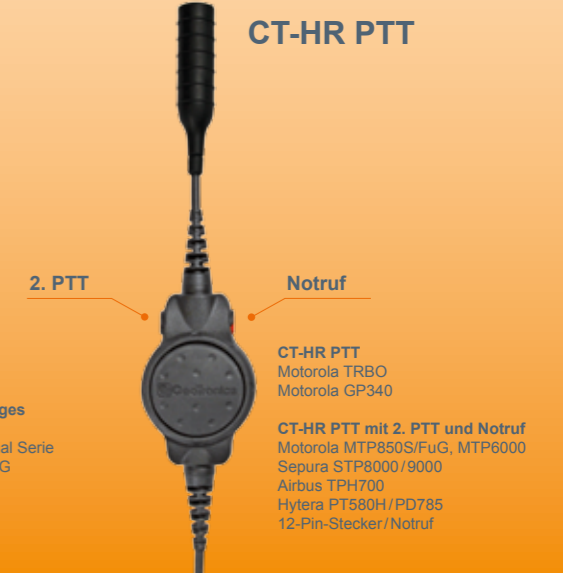

CeoTronics schafft mit den Produktserien „8“ und „4“ ein paar besondere Vorteile für seine Kunden. Durch die gezielte Auswahl von CeoTronics Hör-/Sprechgeräten kann ein großer Einsatzbereich im Bezug auf Lärmschutz, Kommunikation unter Schutzhelmen sowie helmunabhängige und Kommunikation unter Schutzanzügen abgedeckt werden. Die CT-MultiCom 65, CT-MultiCom 67 und die CT-HR PTT aus der „Serie 4“ sind beispielweise mit einer Vielzahl, schon im Markt befindlicher Hör-/Sprechgeräten mit Nexus-Steckverbindung kompatibel. Die „Serie 8“ verbindet wiederum die CT-HR PTT via hochwertiger 8-poliger Binder-Steckverbindung. So kann sich der Kunde über die verschiedenen Preisgruppen interessante Gesamtpakete schnüren. Das Besondere: Alle Lagerprodukte sind innerhalb von nur 72 Stunden versandbereit.

CT-HR PTT
Motorola TRBO
Motorola GP340

CT-HR PTT
Motorola MTP850S/FuG, MTP6000
Motorola MTP3000
Sepura STP8000/9000
Airbus TPH700
Hytera PT580H/PD785
12-Pin-Stecker/Notruf

CT-MultiCom 65 mit 2. PTT
Motorola GP340
Motorola TRBO
Airbus TPH700

CT-MultiCom 65 mit Notruf
Motorola MTP850S/FUG, MTP6000
Sepura STP8000/9000
Hytera PT580H/PD785
12-Pin-Stecker/Notruf

CT-MultiCom 67
12-Pin-Stecker
CT-MultiCom 67 Packages
Motorola TRBO
Motorola GP Professional Serie
Motorola MTP850S/FUG
Motorola MTP6000
Airbus TPH700
Airbus TH1n