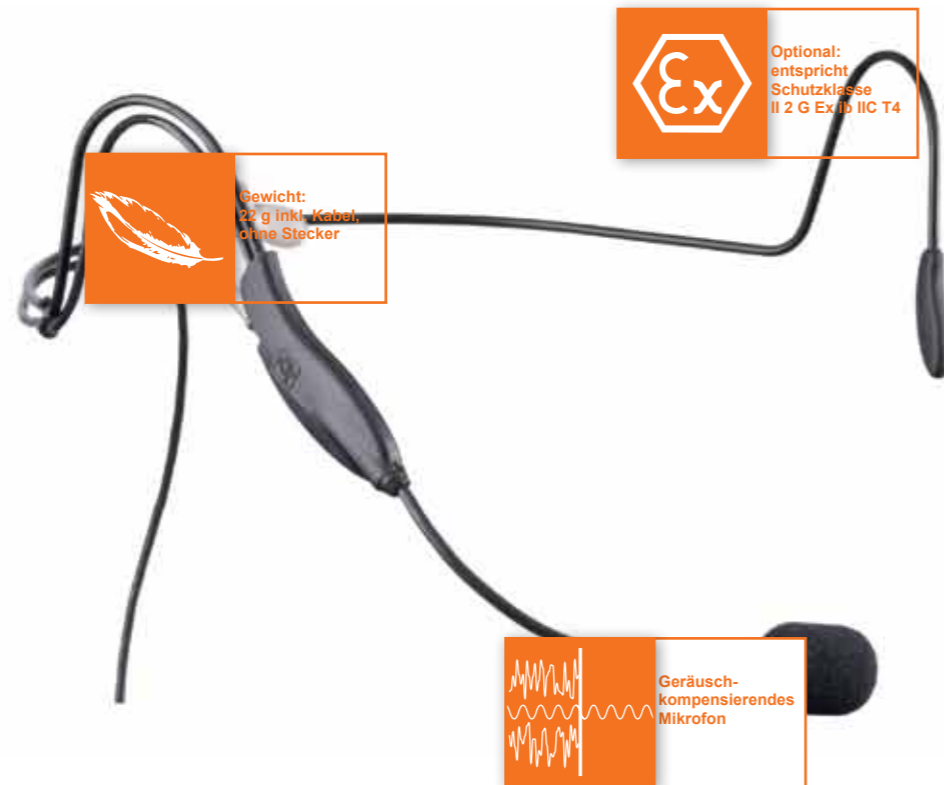

## CT-Neckband Headset

### CT-Neckband Headset, auch in ATEX

Das CT-Neckband Headset von CeoTronics zeichnet sich durch ein flaches Design und minimales Gewicht aus. Trotz seines Gewichts von nur 22 Gramm bewältigt es auch schwerste Rettungseinsätze mit Leichtigkeit. Es bietet hervorragenden Tragekomfort und ist dank formbaren Spezialdrahts von jedem Träger individuell an dessen Kopfform anpassbar.

Zur optimalen Sprachübertragung verfügt das Headset über einen Schalleitschlauch, der das Lautsprechersignal direkt in den Gehörgang leitet. Für den Einsatz in lauter Umgebung empfiehlt sich der Einsatz einer Ohrolive. Das geräuschkompensierende Mikrofon ist für Lärmbereiche bis maximal 120 dB (A) ausgelegt.

### CT-CombiCom und CT-ActionNeckband

Das modulare **CT-CombiCom** ist ein bin- oder monaural tragbares Headset. Es ist robust, leicht und die Trageweise kann mittels Schnelltrenn-Steck- und Schraubverbindungen innerhalb von Sekunden geändert werden. Die flache Bauart des Systems und die Tragevariante mit Kopfband erlauben auch das Tragen unter Helmen und Kopfbedeckungen. Alle Teile des Hör-/Sprechsystems sind nach IP54 klassifiziert und extrem widerstandsfähig gegen Wasser und Staub.